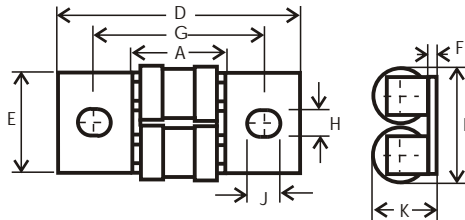

ELETROFUSI

SPECIAL FUSE LINKS

GSX H.R.C. fuse link 240 Volts r.m.s.

Reference 1
GSX 16 - 80 Amp.

A	B	D	E	F	G	H	J	K	L	M	N
29,2	17,3	58,4	12,0	2,4	41,8	6,4	7,9	18,2	34,0	1,0	4,8

Reference 2
GSX 90 - 160 Amp.

A	B	D	E	F	G	H	J	K
27,6	35,7	73,9	31,8	1,6	52,0	8,3	13,4	19,0

Reference 3
GSX 170 - 300 Amp.

A	B	D	E	F	G	H	J	K
32,6	34,6	85,0	25,4	3,2	60,3	10,3	15,5	38,8

Reference 4
GSX 260 - 550 Amp.

A	B	D	E	F	G	H	J	K
32,6	34,6	85,0	25,4	6,4	60,3	10,3	15,5	77,6