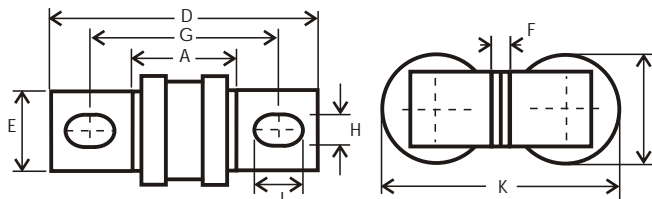

ELETROFUSI

SPECIAL FUSE LINKS

GSX H.R.C. fuse link 240 Volts r.m.s.

Reference 1
GSX 16 - 80 Amp.

A	B	D	E	F	G	H	J	K	L	M	N
29,2	17,3	58,4	12,0	2,4	41,8	6,4	7,9	18,2	34,0	1,0	4,8

Reference 2
GSX 90 - 160 Amp.

A	B	D	E	F	G	H	J	K
27,6	35,7	73,9	31,8	1,6	52,0	8,3	13,4	19,0

Reference 3
GSX 170 - 300 Amp.

A	B	D	E	F	G	H	J	K
32,6	34,6	85,0	25,4	3,2	60,3	10,3	15,5	38,8

Reference 4
GSX 260 - 550 Amp.

A	B	D	E	F	G	H	J	K
32,6	34,6	85,0	25,4	6,4	60,3	10,3	15,5	77,6