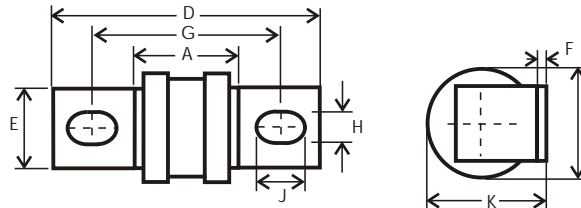

ELETROFUSI

SPECIAL FUSE LINKS

GSX H.R.C. fuse link 240 Volts r.m.s.

Reference 1
GSX 16 - 80 Amp.

A	B	D	E	F	G	H	J	K	L	M	N
29,2	17,3	58,4	12,0	2,4	41,8	6,4	7,9	18,2	34,0	1,0	4,8

Reference 2
GSX 90 - 160 Amp.

A	B	D	E	F	G	H	J	K
27,6	35,7	73,9	31,8	1,6	52,0	8,3	13,4	19,0

Reference 3
GSX 170 - 300 Amp.

A	B	D	E	F	G	H	J	K
32,6	34,6	85,0	25,4	3,2	60,3	10,3	15,5	38,8

Reference 4
GSX 260 - 550 Amp.

A	B	D	E	F	G	H	J	K
32,6	34,6	85,0	25,4	6,4	60,3	10,3	15,5	77,6