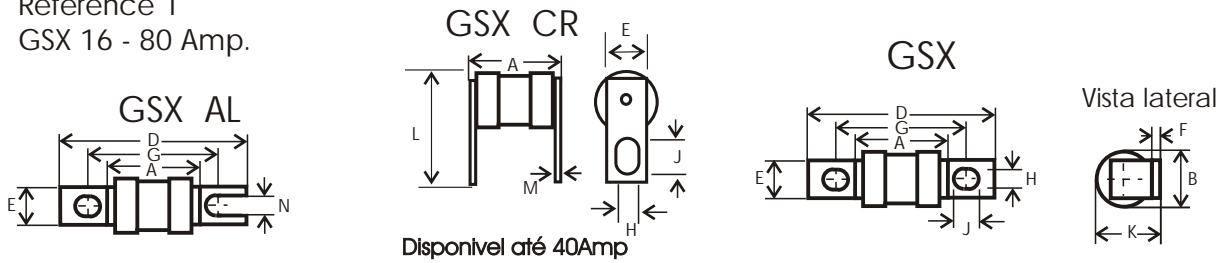

ELETROFUSI

SPECIAL FUSE LINKS

GSX H.R.C. fuse link 240 Volts r.m.s.

Reference 1
GSX 16 - 80 Amp.

A	B	D	E	F	G	H	J	K	L	M	N
29,2	17,3	58,4	12,0	2,4	41,8	6,4	7,9	18,2	34,0	1,0	4,8

Reference 2
GSX 90 - 160 Amp.

A	B	D	E	F	G	H	J	K
27,6	35,7	73,9	31,8	1,6	52,0	8,3	13,4	19,0

Reference 3
GSX 170 - 300 Amp.

A	B	D	E	F	G	H	J	K
32,6	34,6	85,0	25,4	3,2	60,3	10,3	15,5	38,8

Reference 4
GSX 260 - 550 Amp.

A	B	D	E	F	G	H	J	K
32,6	34,6	85,0	25,4	6,4	60,3	10,3	15,5	77,6